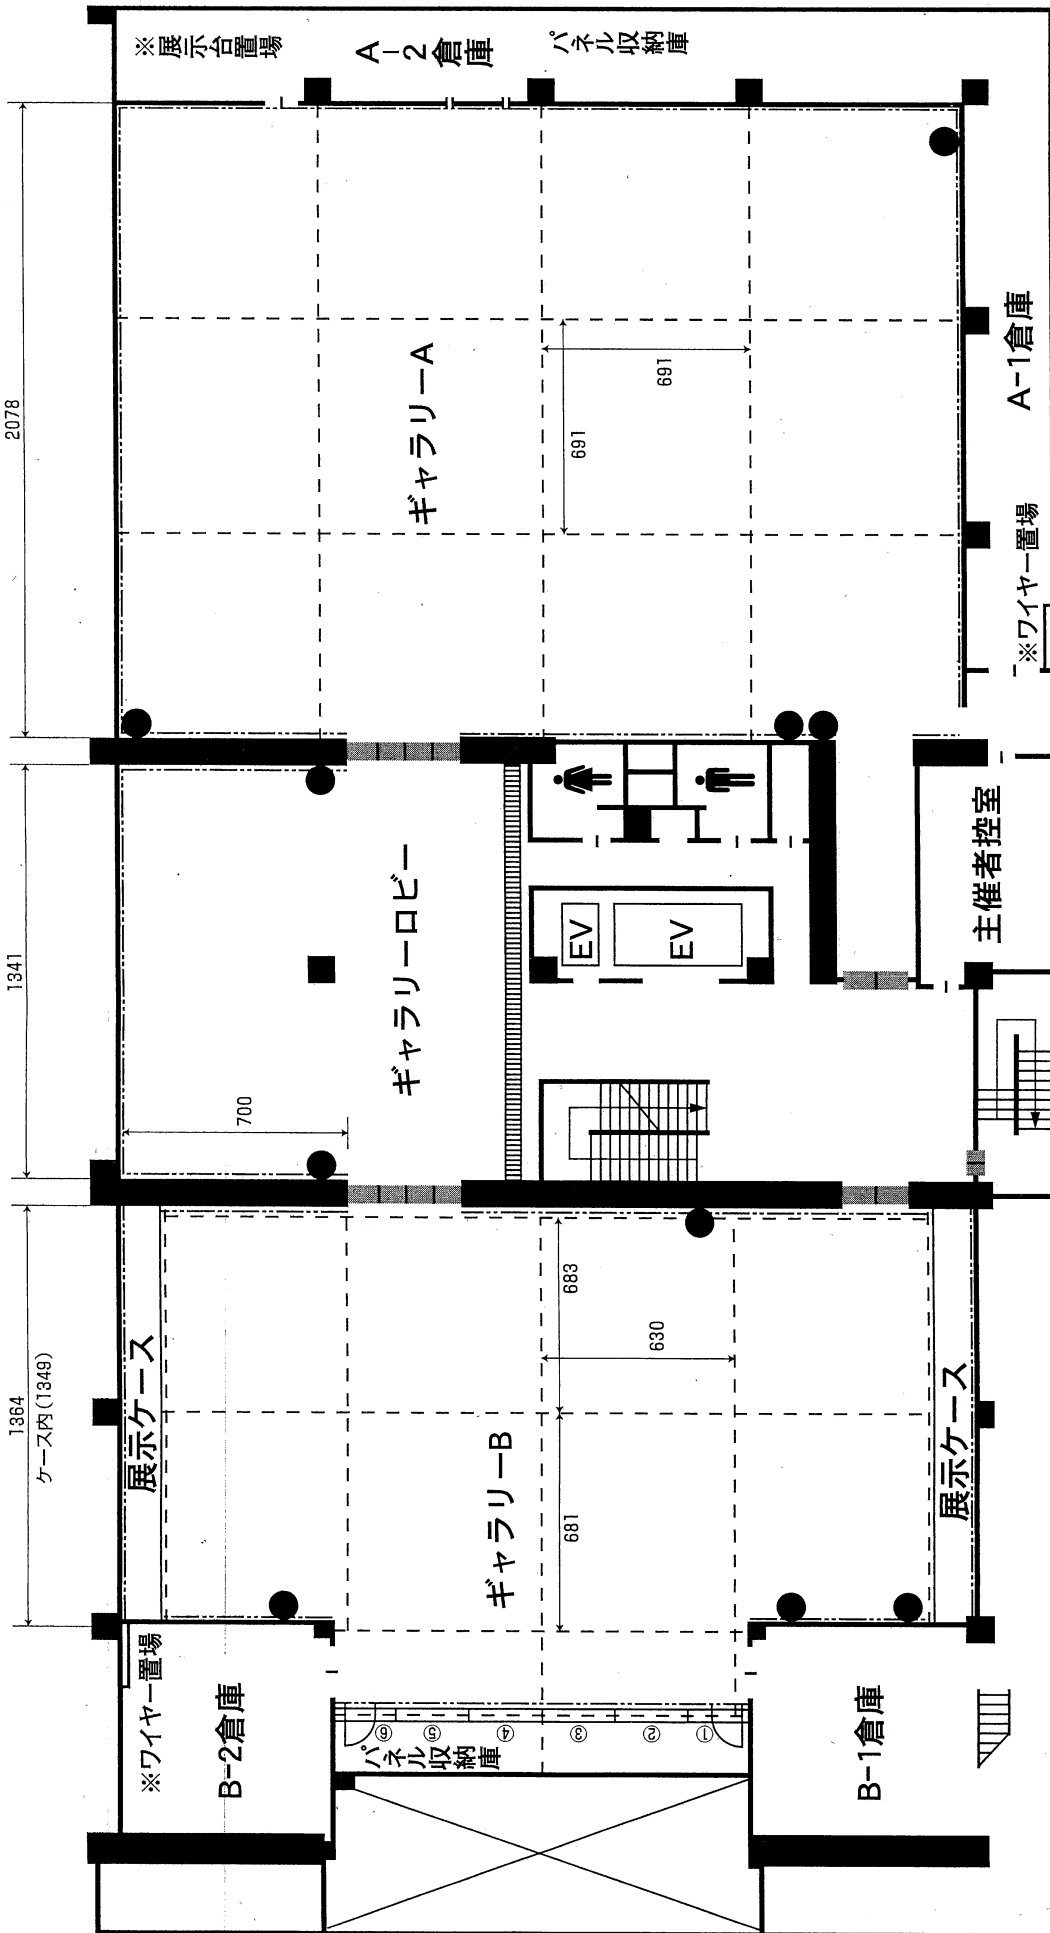

ギャラリー平面図

ギャラリーAパネル
 ・枚数 40枚
 ・荷重量 50kgまで
 ・パネル幅 2m30.4cm

ギャラリーBパネル
 ・枚数 34枚
 ・荷重量 50kgまで
 ・パネル幅 2m25.5cm

- 展示パネル用レール
- - - ピクチャーレール有り
- 非常口
- 消火栓・ハロゲン室温計など
- ||||| 防火シャッター