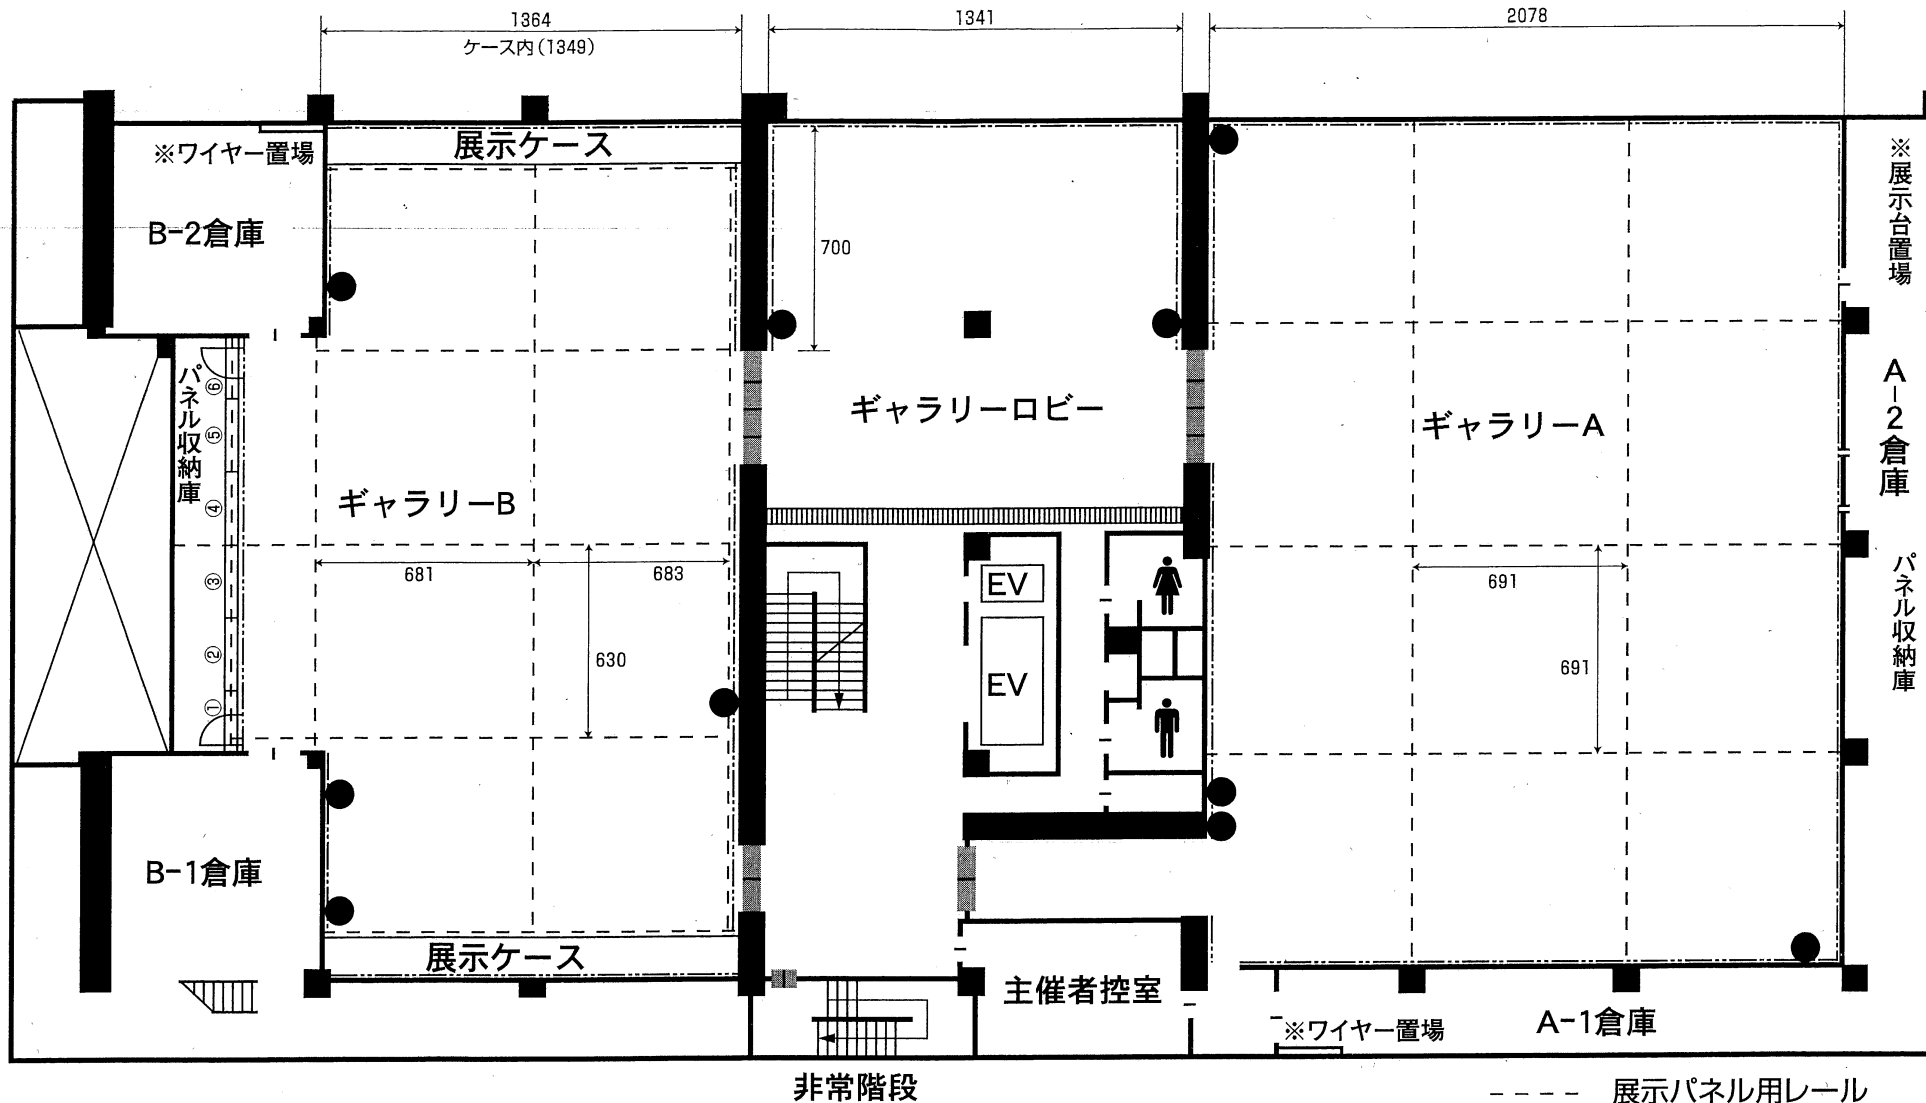

# ギャラリー平面図

## ギャラリーBパネル

- ・枚数 34枚
- ・荷重量 50kgまで
- ・パネル幅 2m25.5cm

## ギャラリーAパネル

- ・枚数 40枚
- ・荷重量 50kgまで
- ・パネル幅 2m30.4cm

----- 展示パネル用レール

----- ピクチャーレール有り

■ 非常口

● 消火栓・ハロゲン室温計など

||||| 防火シャッター