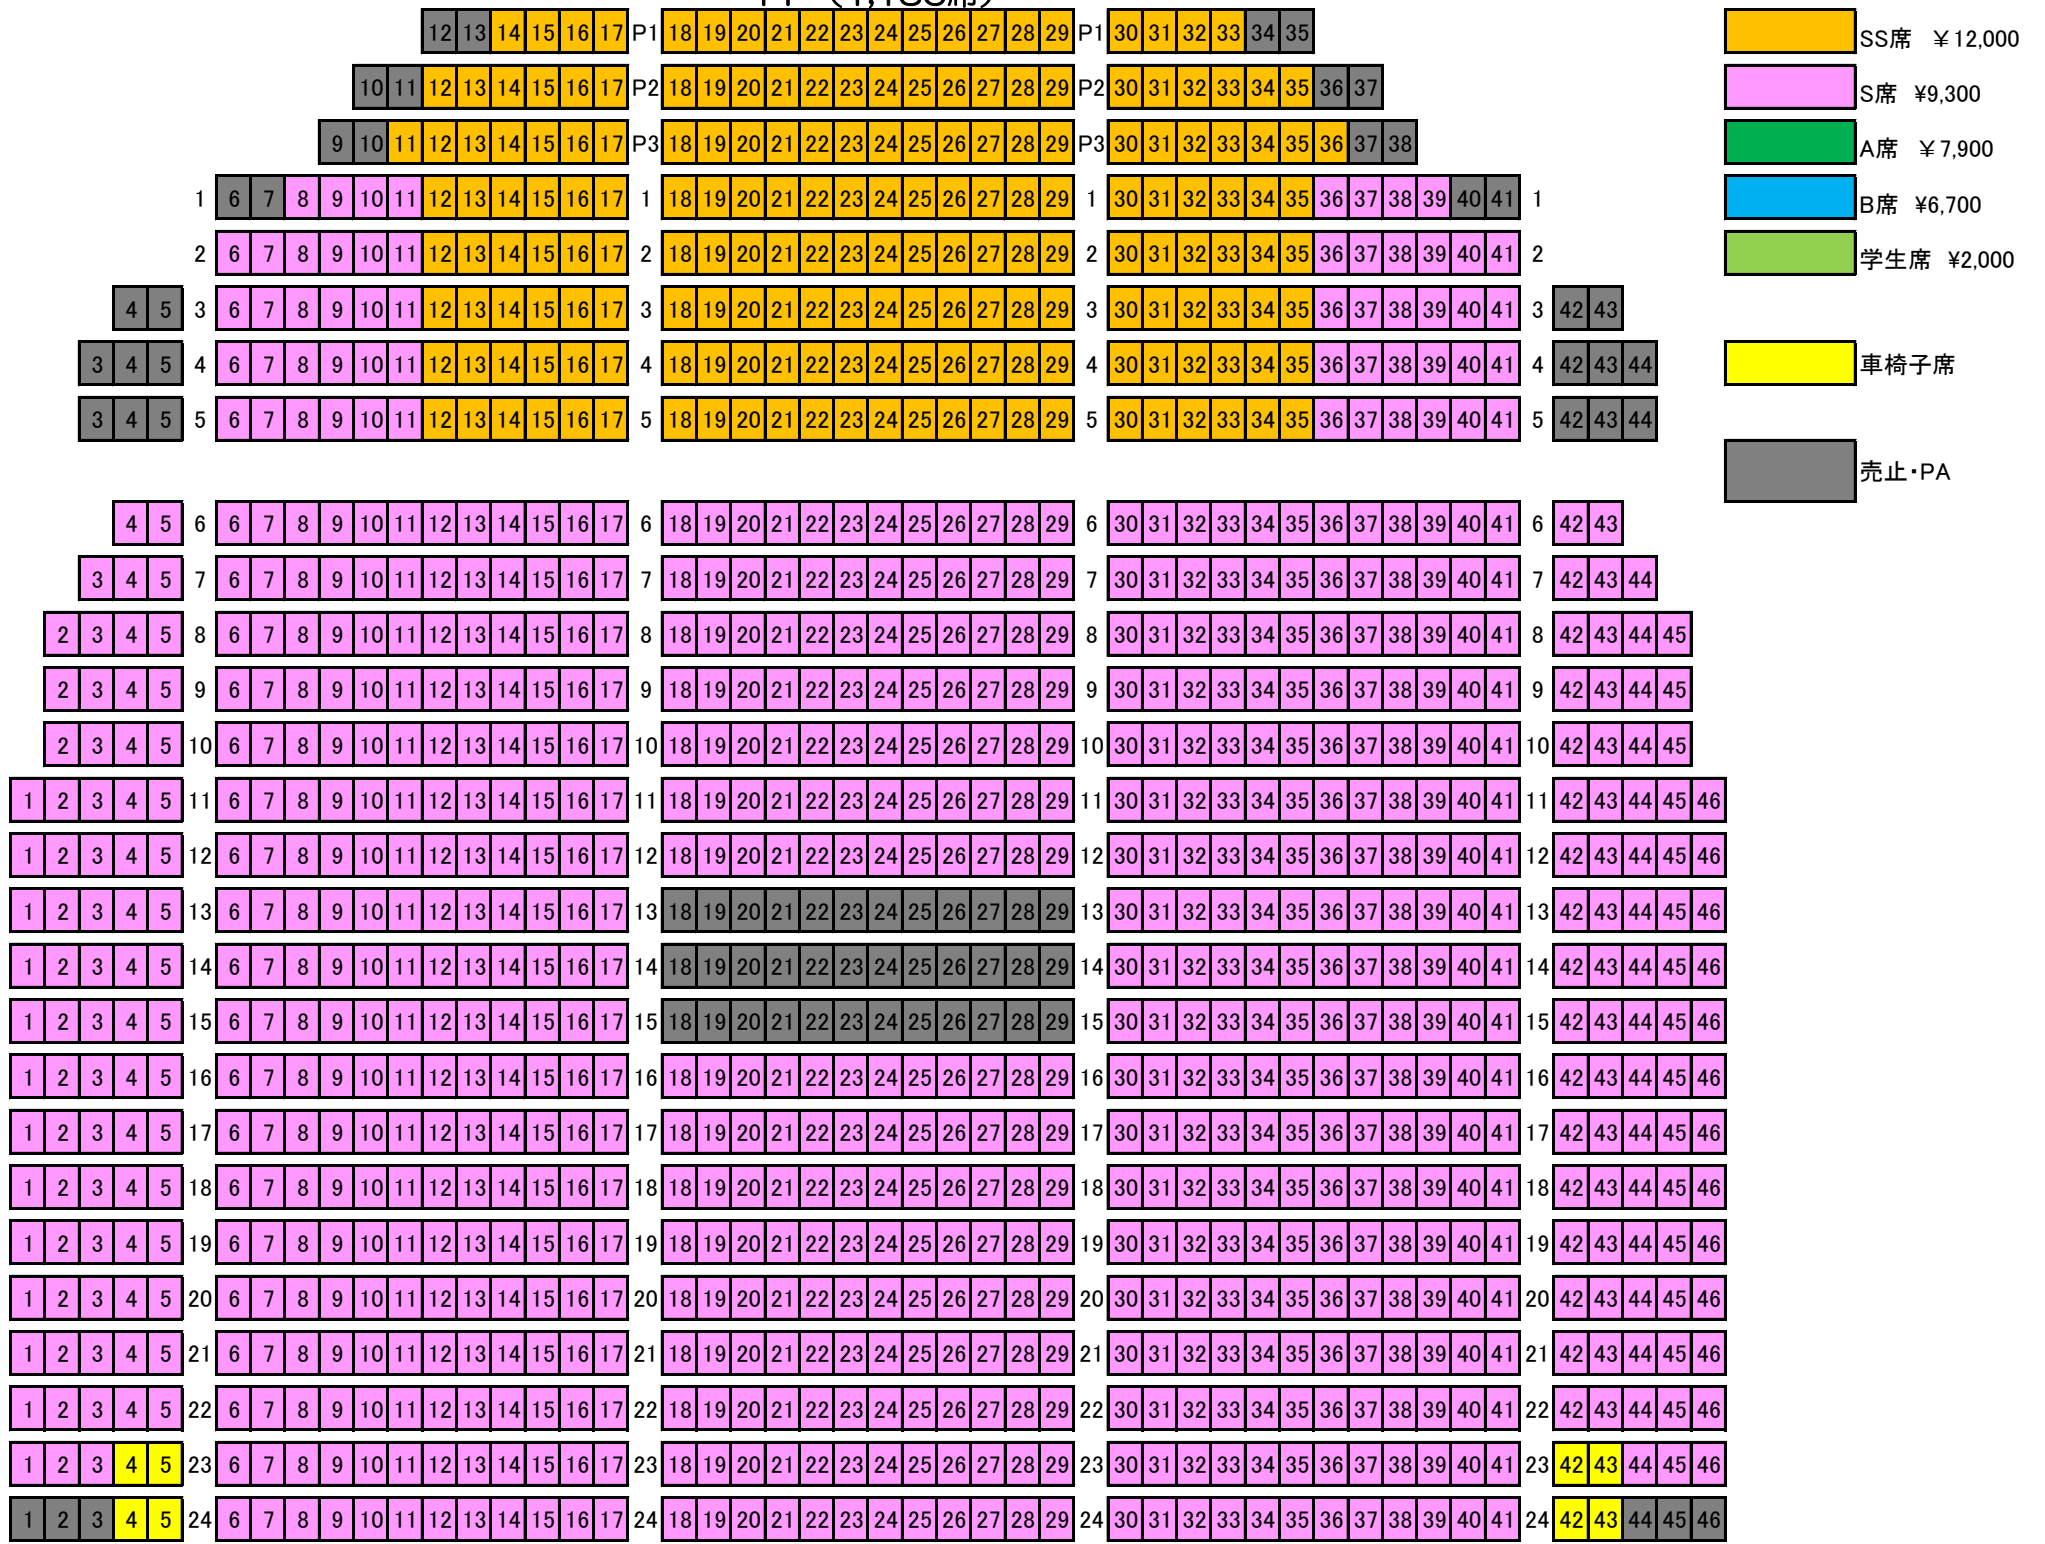

新潟県民会館大ホール座席図

舞 台
1 F (1,136席)

2 F (594席) 2F1列は1F17~18列に重なります